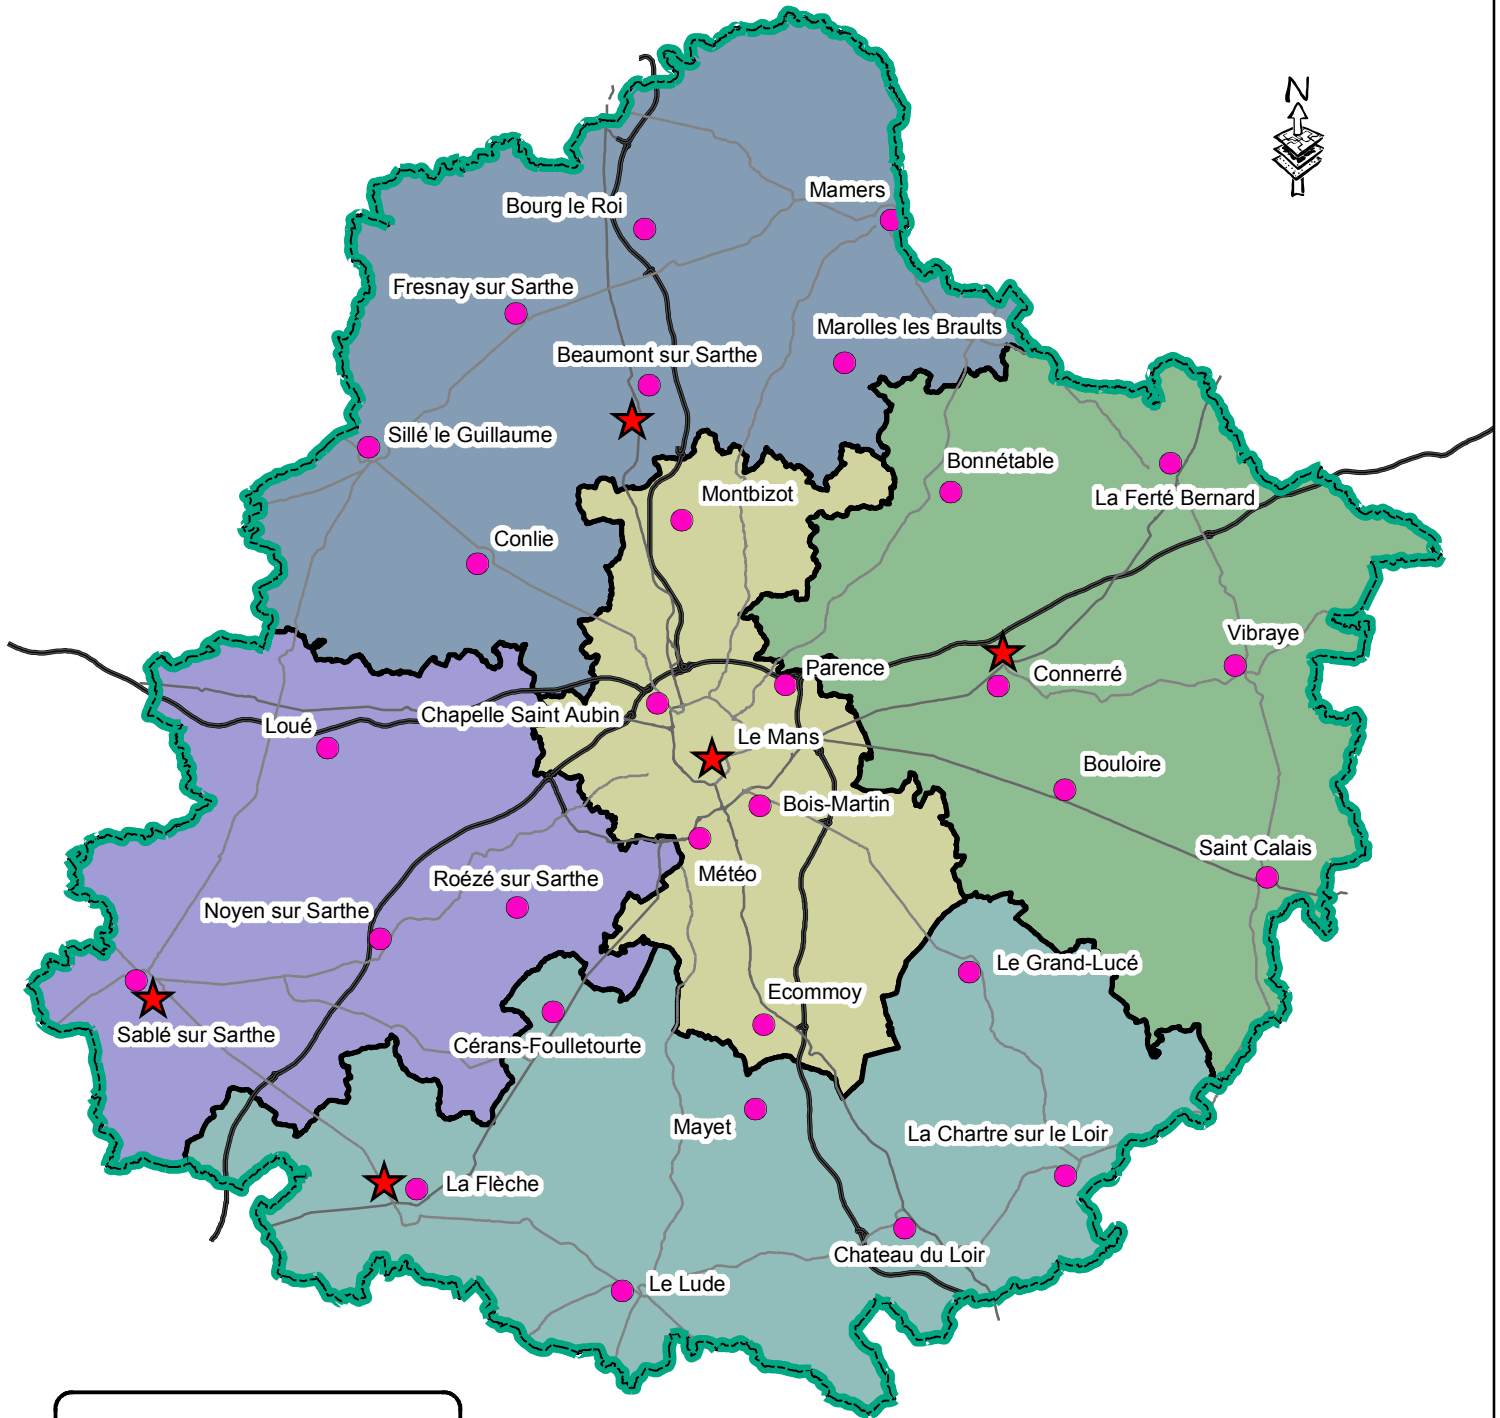

Organisation territoriale du département dans le domaine routier

Agences Techniques Départementales

- Agence du Pays Manceau
- Agence de la Vallée de la Sarthe
- Agence de la Vallée du Loir
- Agence du Perche Sarthois
- Agence du Nord Sarthe
- ★ Sièges
- Centres d'Exploitation